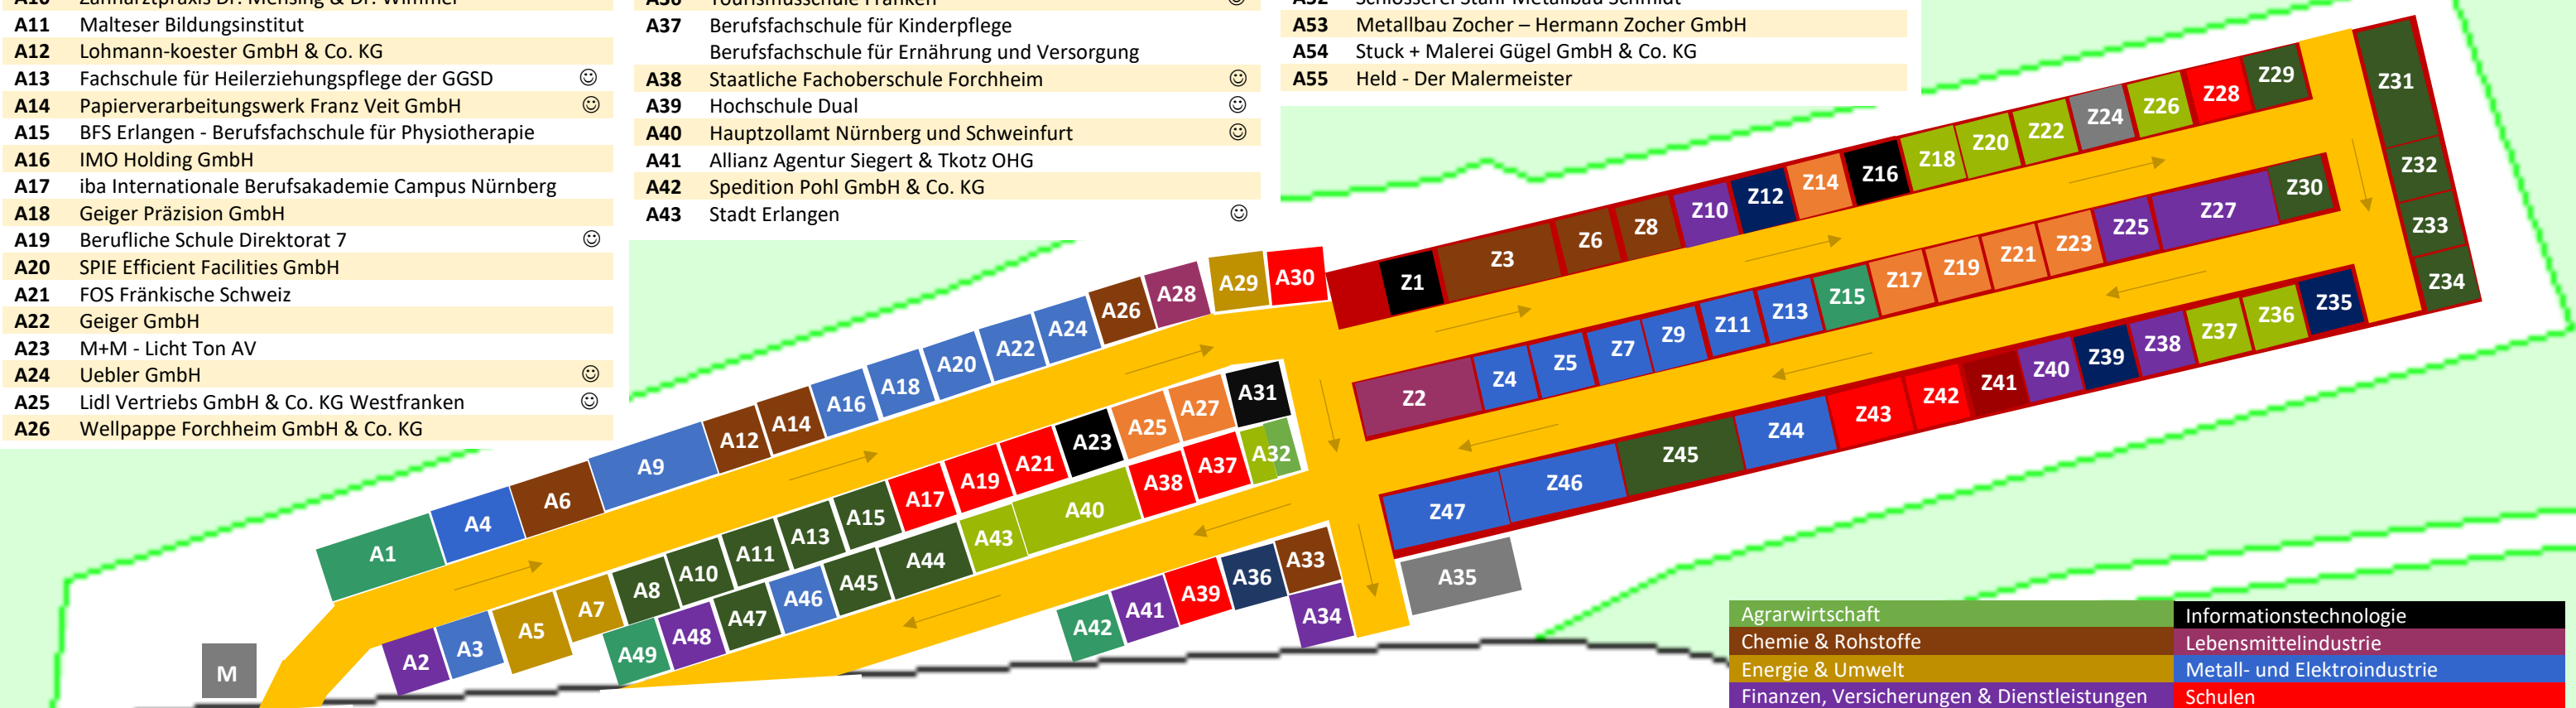

- A44 Augustinus Fachschule für Heilerziehungspflege/-hilfe ☺
- A45 Hörgeräte Seifert GmbH ☺
- A46 Stahlbau-Metalltechnik Johann Heim GmbH ☺
- A47 Josef-Mayr-Nusser Fachakademien für Sozialpädagogik Baiersdorf
- A48 AOK Bayern - Die Gesundheitskasse ☺
- A49 Bärnreuther + Deuerlein Schotterwerke GmbH & Co. KG ☺
- A50 Kraussold Metallau GmbH
- A51 Metallbau Albin Hertling
- A52 Schlosserei Stahl-Metallbau Schmidt
- A53 Metallbau Zocher – Hermann Zocher GmbH
- A54 Stuck + Malerei Gügel GmbH & Co. KG
- A55 Held - Der Malermeister

- A56 Maler- und Lackiererinnung Forchheim
- A57 Klempner-, Installateur- und Heizungsbauer-Innung Forchheim
- A58 Kaminkehrer-Innung Oberfranken
- A59 Handwerkskammer für Oberfranken
- A60 Kreishandwerkerschaft Forchheim
- A61 Kreisjugendring Forchheim ☺
- A62 Steuerberaterkammer Nürnberg
- + BRK – Kreisverband Forchheim